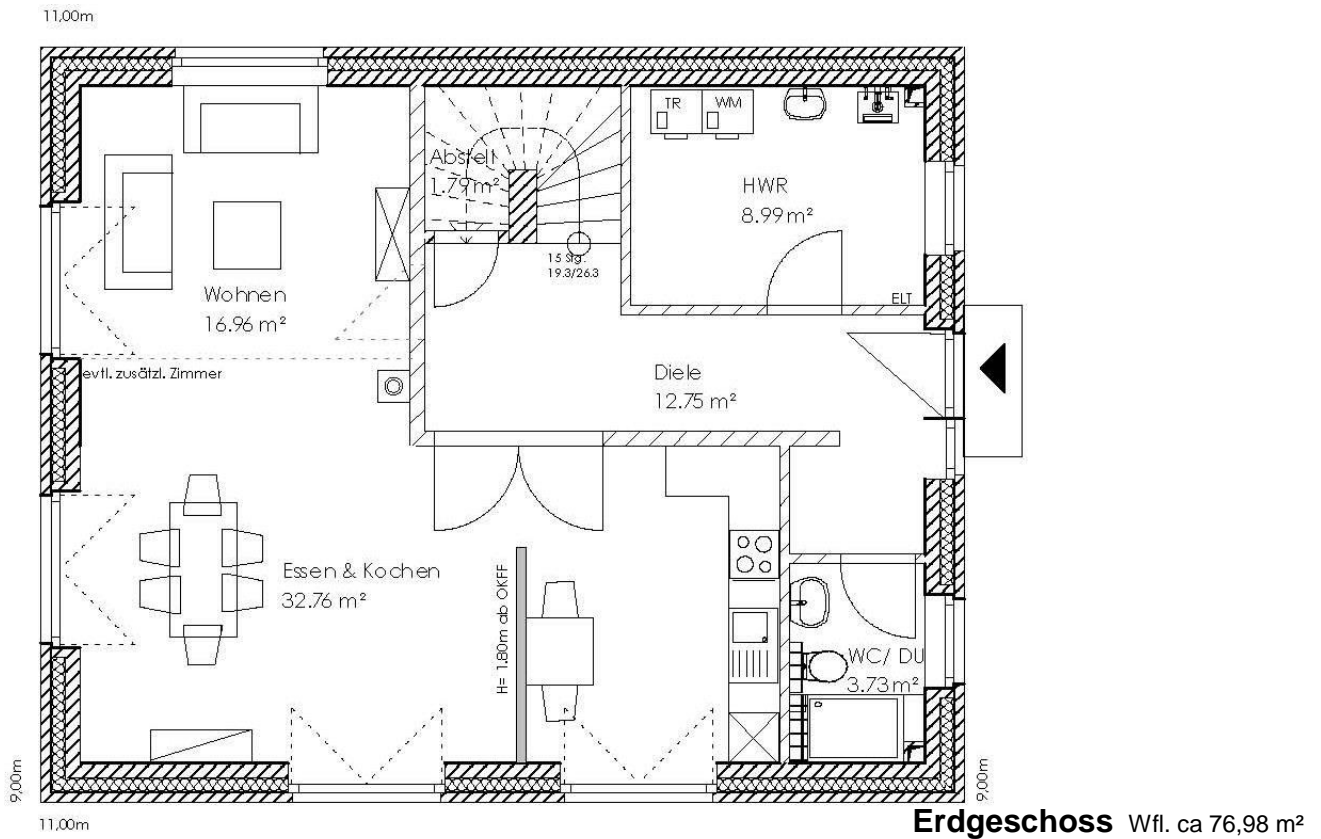

WITO Wohnraum

Landhaus Big Family mit Giebeleingang

als KfW-Effizienzhaus 55 / 40 nach EnEV 2016

Wohnen auf ca. 142,45 m²

Wir bieten Ihnen das Landhaus Big Family mit Giebeleingang mit folgender hochwertiger Ausstattung an:

Gültig bis zum 31. Dezember 2020, mit Erscheinen dieses Flyers verlieren alle vorherigen ihre Gültigkeit

Dachneigung: 48°, Rohdrehpel: 100cm