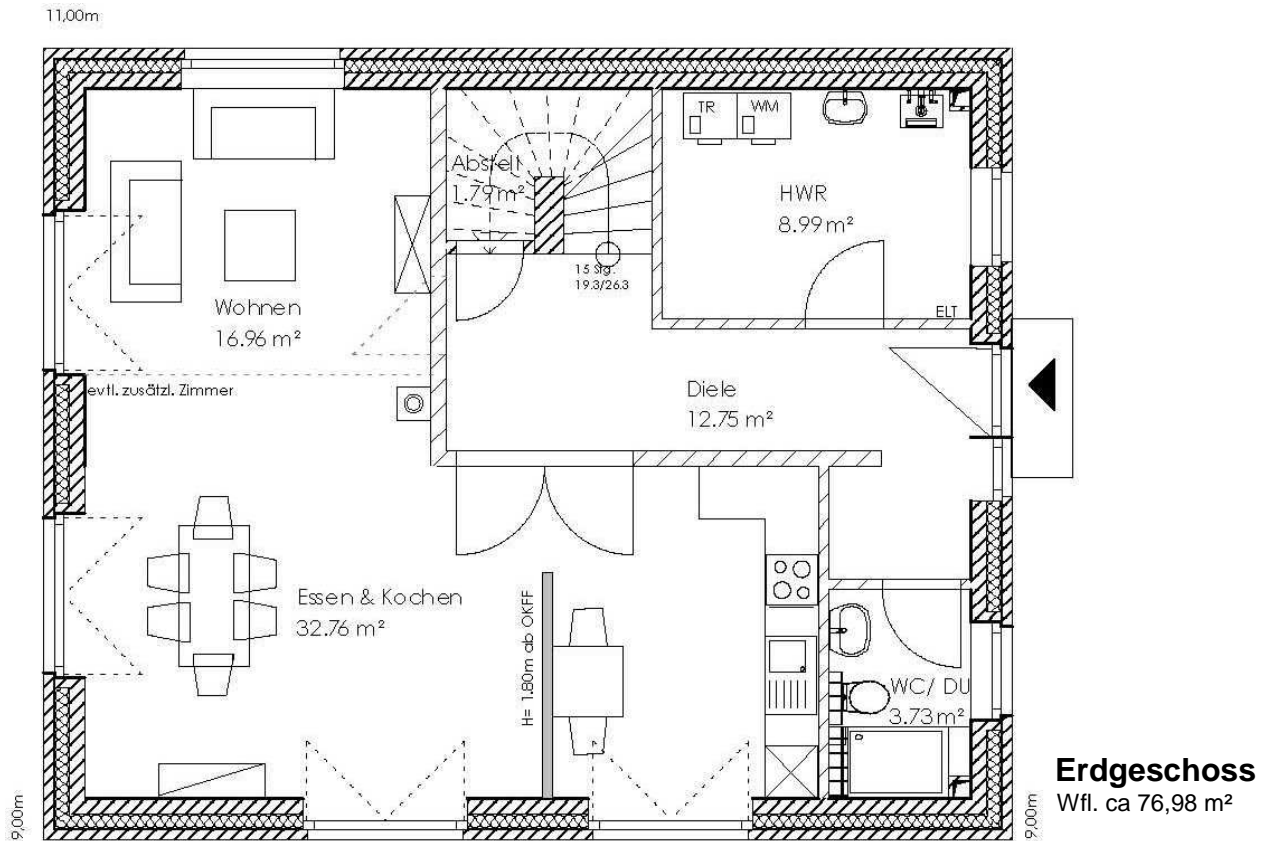

WITO Wohnraum

Landhaus Big Family mit Giebeleingang als KfW-Effizienzhaus 55 / 40 nach EnEV 2016

Wohnen auf ca. 142,45 m²

Wir bieten Ihnen das Landhaus Big Family mit Giebeleingang mit folgender hochwertiger Ausstattung an:

Dachneigung: 48°, Rohrdrempel: 100cm