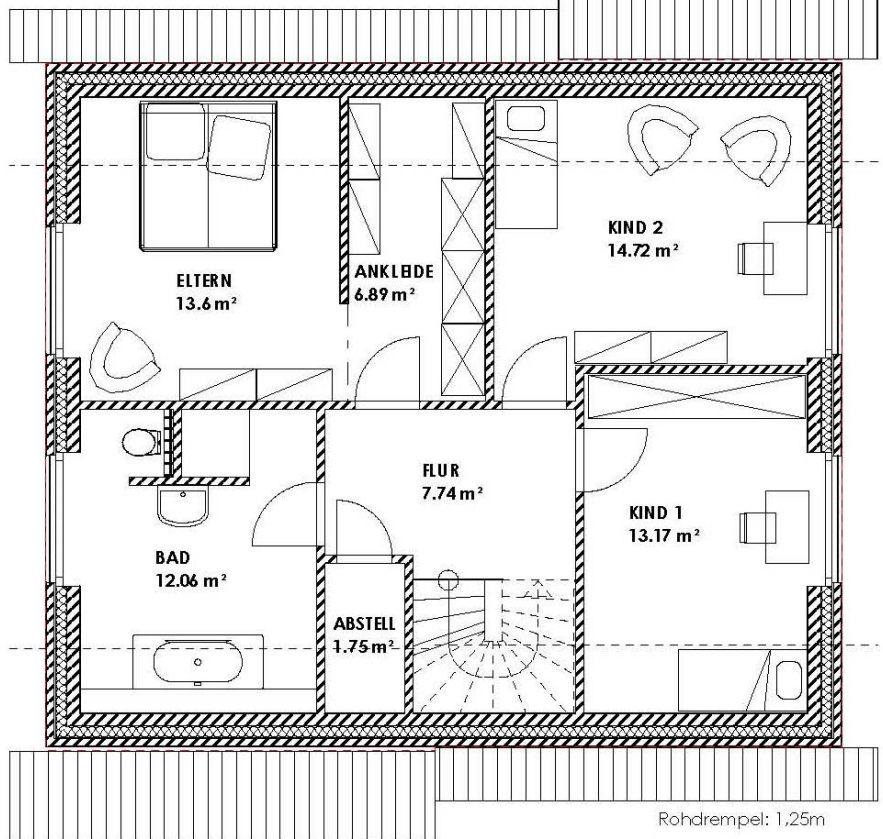

Gültig bis zum 31. Dezember 2020, mit Erscheinen dieses Flyers verlieren alle vorherigen ihre Gültigkeit

Dachgeschoss Wfl. ca. 69,93 m² 35° Dachneigung