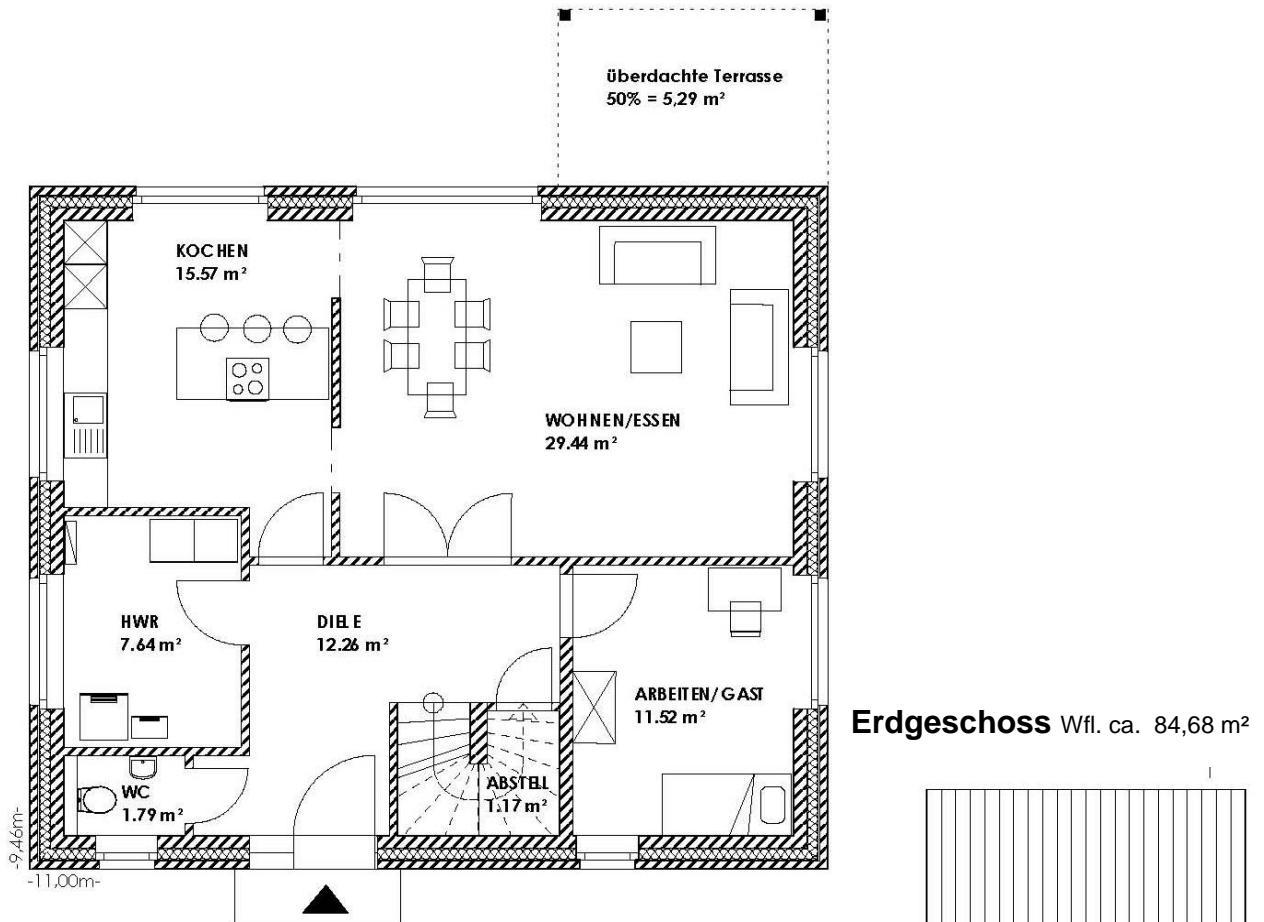

Gültig bis zum 31. Dezember 2020, mit Erscheinen dieses Flyers verlieren alle vorherigen ihre Gültigkeit

Dachgeschoss Wfl. ca. 69,93 m² 35° Dachneigung